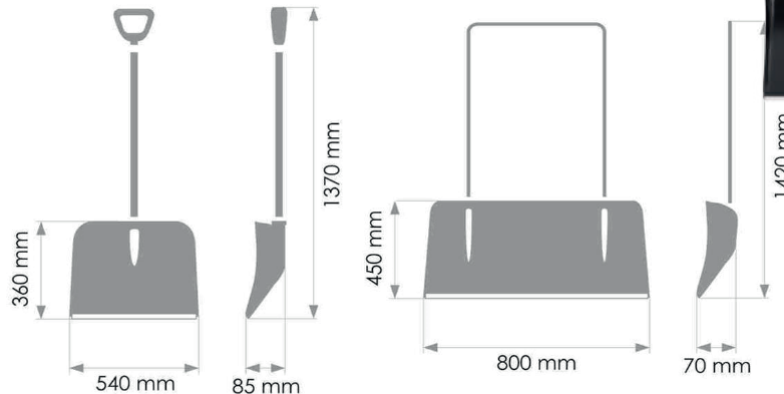

**doplnitčná cena**  
**599,-**  
Kč s DPH  
25 €

**doplnitčná cena**  
**699,-**  
Kč s DPH  
29 €

**VeGA K1**

**Sněhové hrablo**

Je ideálním pomocníkem pro odklízení větší vrstvy sněhu, bláta, ale i pro odklízení sypkých materiálů. Pracovní část hrabla je vyrobena z vysoce teplotně i mechanicky odolného PP plastu s odolností až -32 °C, navíc zakončeného hliníkovou lištou. Dvě transportní kolečka na zadní straně výrazně pomáhají při odklízení větší vrstvy sněhu. Násada hrabla na sníh je vyrobena z kvalitní oceli, která je pro zvýšení mechanické odolnosti, ale i uživatelského komfortu navíc povrchově ukončena komaxitovou barvou.

- váha hrabla 3,1 Kg
- rozměry: 1420x800x450mm
- kovová ergonomická násada 20 mm
- hliníková lišta
- vysoká odolnost oproti mrazu -32 °C
- 2x vodící kolečka
- tuhá konstrukce
- dlouhá životnost

- váha hrabla 1,5 Kg
- rozměry: 1370x540x360mm
- termo-hliníková násada 30 mm
- termostatická ergo rukojeť
- hliníková lišta
- vysoká odolnost oproti mrazu -32 °C
- tuhá konstrukce
- dlouhá životnost