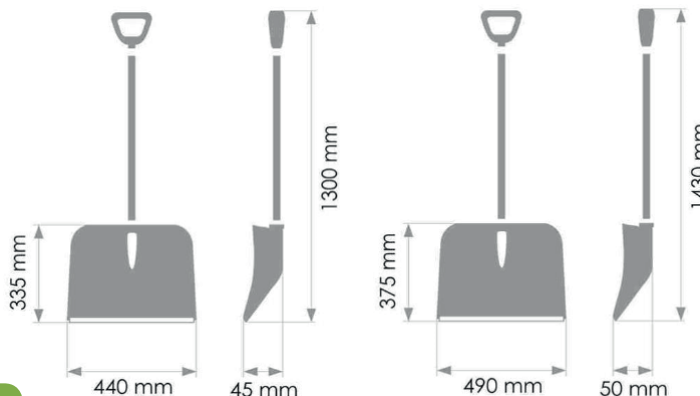

**doplnitčná cena**  
**249,-**  
Kč s DPH  
10,4 €

**doplnitčná cena**  
**499,-**  
Kč s DPH  
20,8 €

**VeGA Alu49**

**Sněhové hrablo**

Je ideálním pomocníkem pro odklízení sněhu, bláta, ale i pro nakládání sypkých materiálů. Pracovní část hrabla je vyrobena z vysoce teplotně i mechanicky odolného PP plastu s odolností až -32 °C, navíc zakončeného hliníkovou lištou. Násada hrabla na sníh je vyrobena z hliníku, která je pro zvýšení mechanické odolnosti, ale i uživatelského komfortu navíc potažena termo-plastem a zakončena ergonomicky tvarovanou rukojetí z ABS plastu pro pohodlný úchop.

- váha hrabla 1,2 Kg
- rozměry: 1430x490x375mm
- termo-hliníková násada 30 mm
- termostatická ergo rukojeť
- hliníková lišta
- vysoká odolnost oproti mrazu -32 °C
- tuhá konstrukce
- dlouhá životnost

- váha hrabla 1,3 Kg
- rozměry: 1300x440x335mm
- dřevěná buková násada 32 mm
- polypro-termo rukojeť
- hliníková lišta
- vysoká odolnost oproti mrazu -32 °C
- tuhá konstrukce