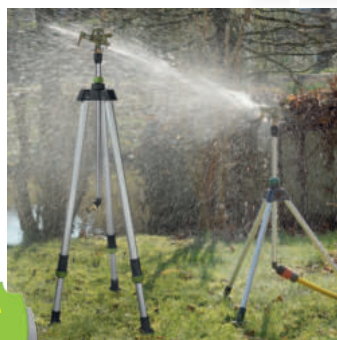

Eurom Postřikovač T-spike

- zavlažování zahrad, záhonů, polí - kropení úrody
- materiál: zinek, mosaz • rotace: 30-360° • spotřeba vody: 2 bar -14 l/m • 3 bar -17,5 l/m • 4 bar - 20 l/m • dosah proudu vody: 2 bar -24m • 3 bar -25m • 4 bar - 26m • přípojka : 1/2" • kotvíci trn: kov/kov

DOPORUČENÁ CENA
399,-
Kč s DPH
17 €