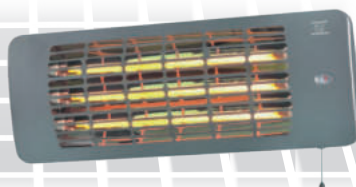

Tepelný zářič Quartz Q-time 2001

DOPORUČENÁ CENA
990,-
Kč s DPH
41 €

topný výkon: 650-1300-2000W • napětí: 220-240/50V/Hz • krytí IP24 • topidlo: Quartz • rozměry: 495x195x150 mm • hmotnost: 1,8 kg • záruka: 2 roky • na plochu: 14m²

Infračervené zářiče můžete používat všude, zejména:

Oblasti použití:

- domy, suterény, sklepy, nádvoří
- šatny, sportovní a fitness prostory
- terasy, otevřené venkovní plochy
- zimní zahrady, verandy
- předzahrádky, venkovní kavárny a balkóny
- restaurace, hotely, hospody, kavárny, bary
- wellness centra, plavecké bazény
- golfové odpaliště
- lyžařská střediska (nástupiště lanovek)

Umístění: zeď - strop

Barva: černá

Krytí: IP65 proti dešti a stříkající vodě

- rychlá instalace a bezporuchový provoz
- jednoduchá obsluha
- zářiče lze nasměrovat na požadovanou oblast
- infračervené paprsky neohřívají okolní vzduch, ale pouze osoby a objekty
- okamžité a přímé teplo za několik sekund bezprostředně po zapnutí
- jednotné, lokalizované, zónové vytápění
- není potřeba předeřhřívát danou oblast
- hygienicky čistý systém bez zápachu, bakterií a mikroorganismů
- teplo není ovlivněno větrem, ani vzdušnými proudy
- tento způsob vytápění nevíří prach