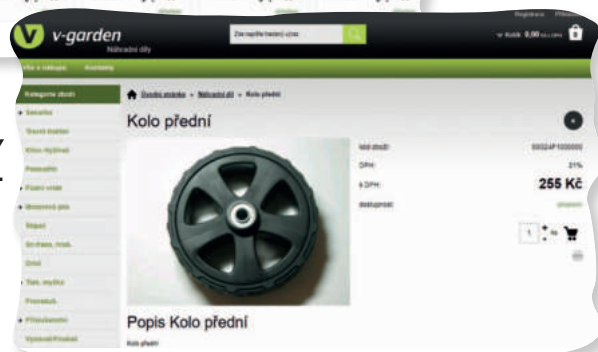

# UNIKÁTNÍ OBJEDNÁVKOVÝ SYSTÉM NÁHRADNÍCH DÍLŮ V-GARDEN B2C

SNADNÁ ORIENTACE VE VYHLEDÁVÁNÍ JEDNOTLIVÝCH POLOŽEK

OBJEDNÁNÍ DÍLŮ  
NEBYLO NIKDY JEDNODUŠÍ

PŘES 19 000 POLOŽEK  
SE 240 000 KUSY  
JEDNOTLIVÝCH DÍLŮ

NÁHRADNÍ DÍLY JSOU PEČLIVĚ NAFCENY  
DODÁVKY DO 2 PRACOVNÍCH DNŮ.

Objednávka náhradních dílů na [www.nahradni-dily.v-garden.cz](http://www.nahradni-dily.v-garden.cz).

V roce 2023 bylo zákazníky vytvořeno přes 18 000 unikátních objednávek náhradních dílů.